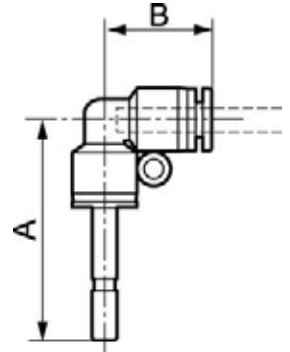

CONEX PUSH FITTINGS

90° elbow - RPC PT

Min / Max operating pressure

0 / 10 bar

Min. / Max temperature

0 / 60 °C

Part number	Dim. A (mm)	Dim. B (mm)
RPC PT0404	31	17.5
RPC PT0505	37.6	20.5
RPC PT0606	38.5	20.5
RPC PT0808	40.5	22.5
RPC PT1010	46.5	26.3
RPC PT1212	48	27.8
RPC PT1414	51.8	29.8
RPC PT1616	54	30.8
RPC PT1818	31	17.5
RPC PT5353	31	17.5
RPC PT3131	38.5	20.5
RPC PT4141	38.5	20.5
RPC PT5151	40.5	22.5
RPC PT3838	46.5	26.3